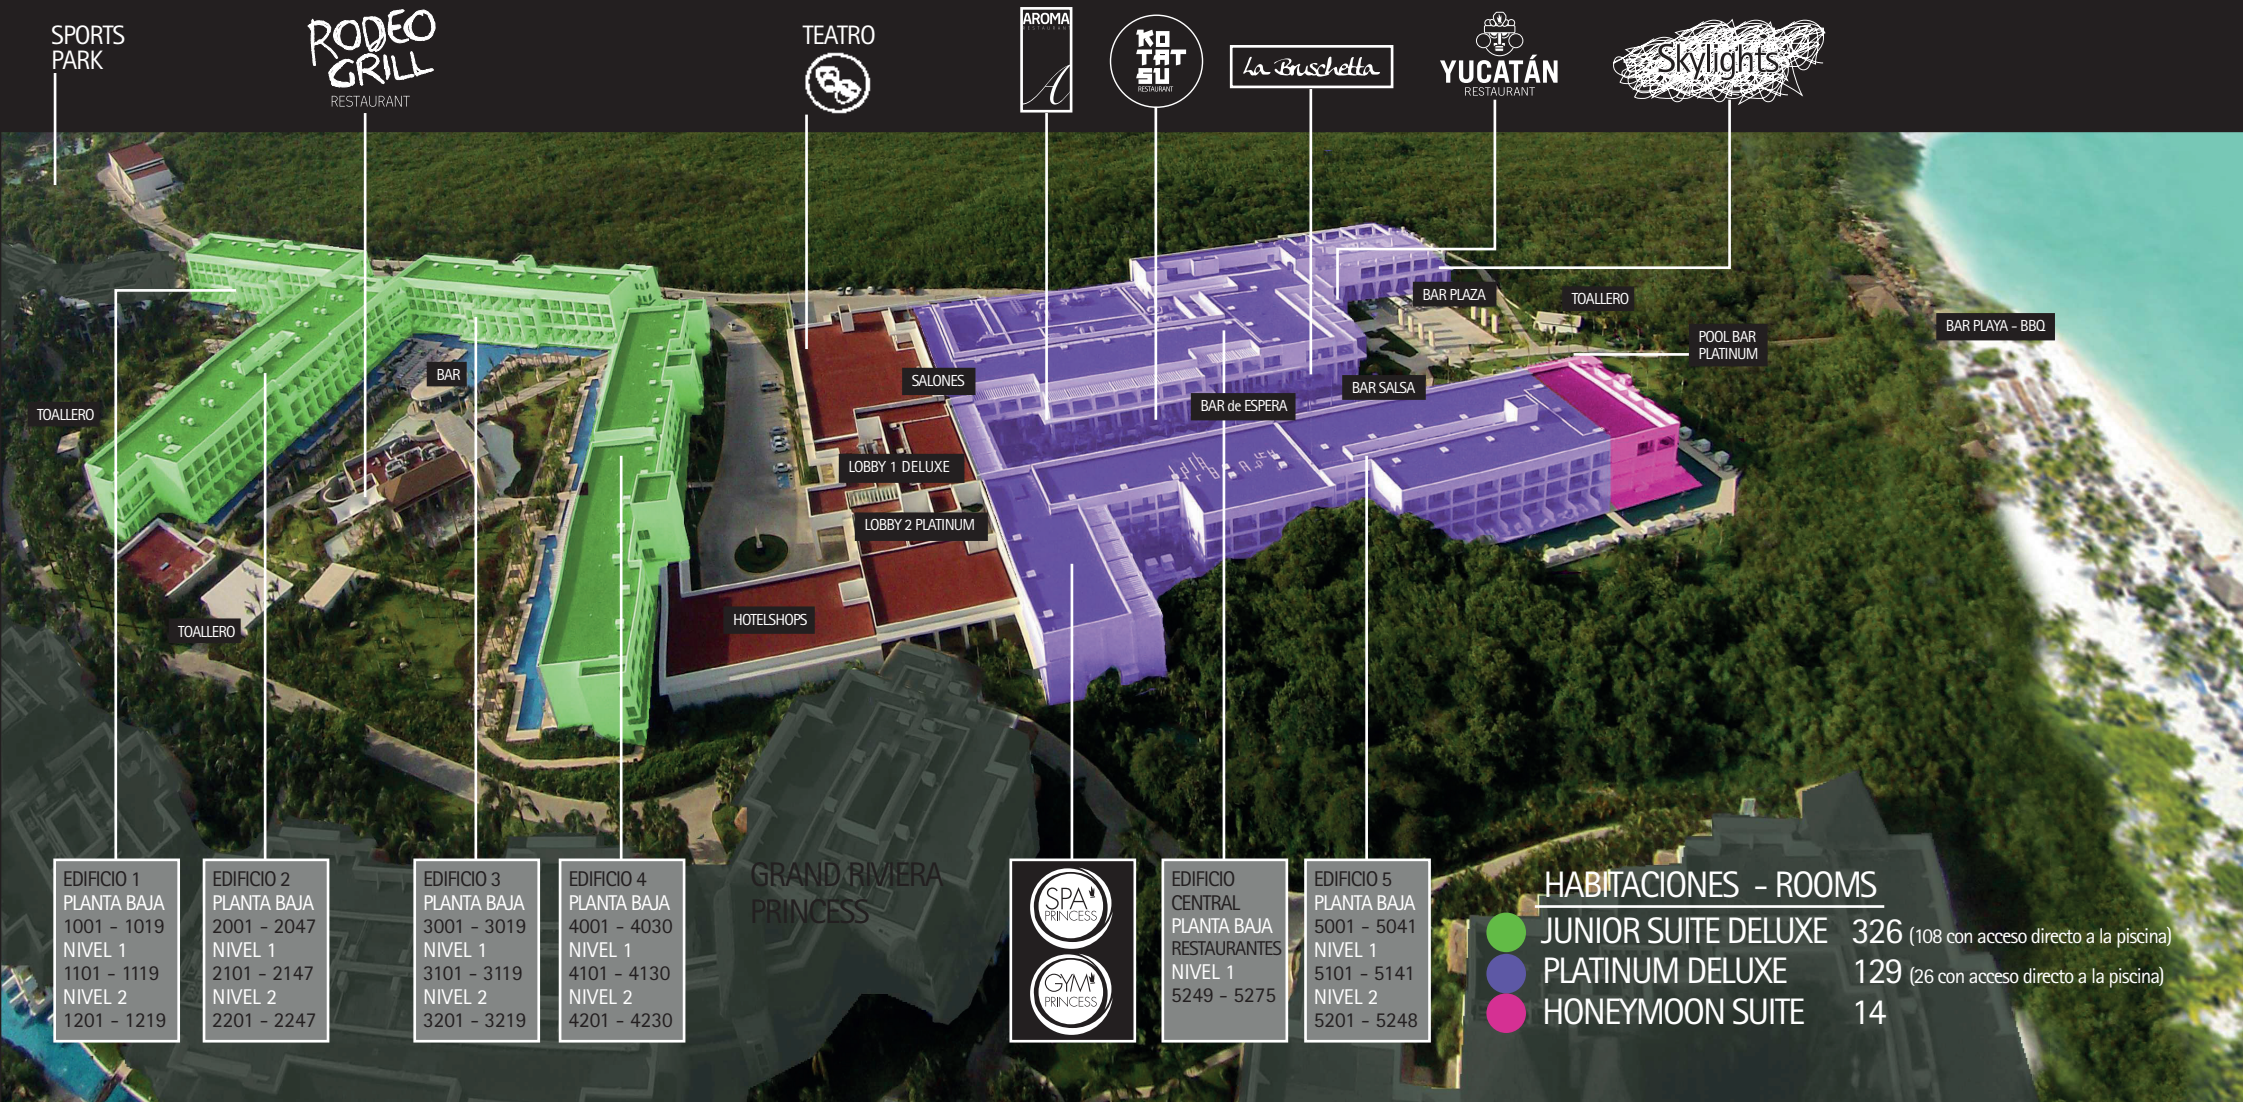

# PRINCESS HOTELS & RESORTS IN MEXICO

### PLATINUM YUCATAN PRINCESS

ALL SUITES & SPA RESORT ADULTS ONLY

SPORTS PARK

**RODEO GRILL**  
RESTAURANT

TEATRO

AROMA

**KO TAT SU**  
RESTAURANT

*La Bruschetta*

**YUCATÁN**  
RESTAURANT

Skylights

TOALLERO

BAR

SALONES

LOBBY 1 DELUXE

LOBBY 2 PLATINUM

HOTELSHOPS

BAR PLAZA

TOALLERO

POOL BAR PLATINUM

BAR PLAYA - BBQ

EDIFICIO 1  
PLANTA BAJA  
1001 - 1019  
NIVEL 1  
1101 - 1119  
NIVEL 2  
1201 - 1219

EDIFICIO 2  
PLANTA BAJA  
2001 - 2047  
NIVEL 1  
2101 - 2147  
NIVEL 2  
2201 - 2247